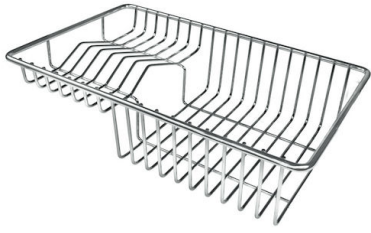

LEVEL 2:

8100 615

1254/85-

GRIGLIA POSIZIONATA A FILO VASCA / GRID EDGE POSITIONING

Sottotop/Undermount

B-B:
 Dettaglio installazione e sistema di fissaggio
 Installation detail and fixing system

A-A:
 Dettaglio installazione positive reveal e sistema di fissaggio
 Installation detail with positive reveal and fixing system

1254/85-

EQUIPMENT

黑格架
8100 615

OPTIONAL ACCESSORIES

不锈钢背板
8100 303

白托盘
8153 100

Kit Black
8100 037

木砧板
8642 000