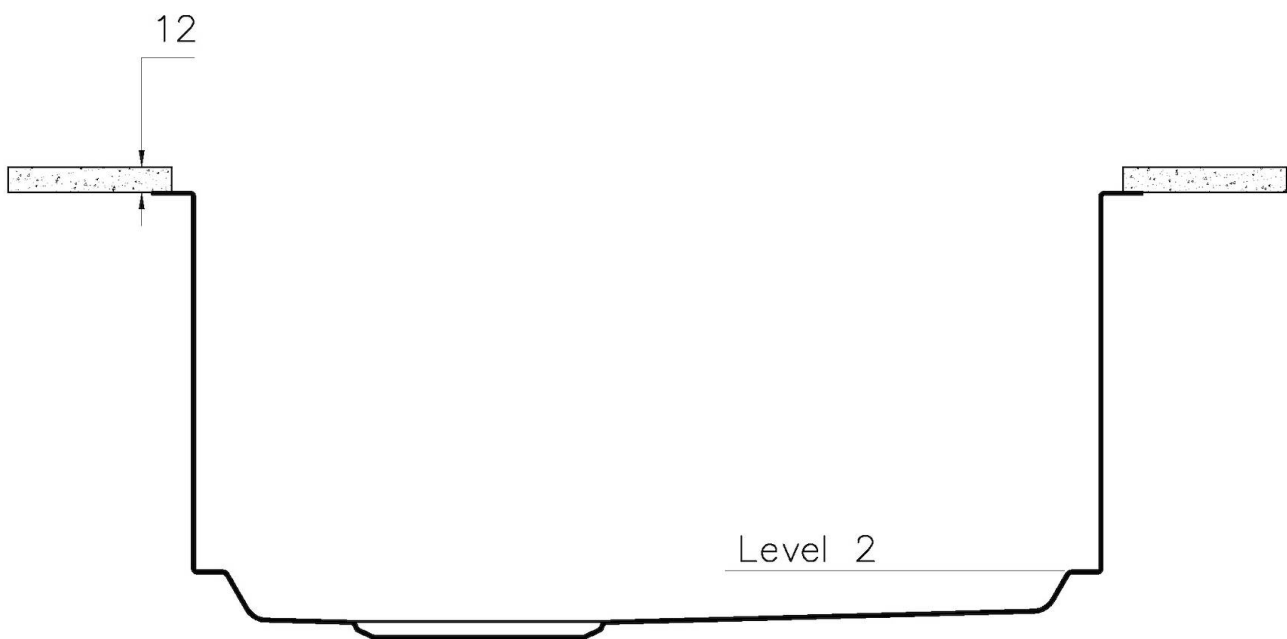

Foster®水槽均配备了3.5"下水器，有可防止固体颗粒流入下水器的实用篮式塞。3.5"下水器允许使用Foster®碎渣机，可与所有型号兼容。

深盆

得益于先进的生产技术，该洗碗盆的重要深度超过20厘米，可以在所有洗涤操作中提供极大的灵活性和实用性。

溢水口

溢水口是Foster水槽上的一项安全措施，可以防止疏忽时水的溢出。方形溢水解决方案，具有简约的方形，更加美观大方。

高厚度

1mm厚的钢。相当大的厚度，保证了最大的坚固性和耐用性。

LEVEL 2:

8100 615

1254/85-

GRIGLIA POSIZIONATA A FILO VASCA / GRID EDGE POSITIONING

Sottotop/Undermount

B-B:
 Dettaglio installazione e sistema di fissaggio
 Installation detail and fixing system

A-A:
 Dettaglio installazione positive reveal e sistema di fissaggio
 Installation detail with positive reveal and fixing system