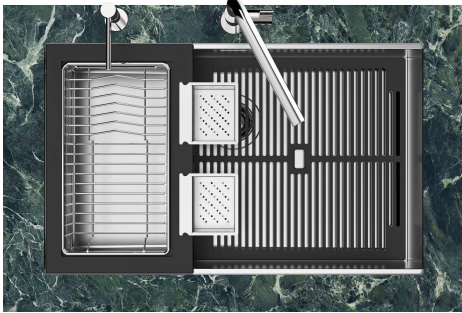

LEVEL 2:

8100 615

1254/85-

GRIGLIA POSIZIONATA A FILO VASCA / GRID EDGE POSITIONING

Sottotop/Undermount

B-B:
 Dettaglio installazione e sistema di fissaggio
 Installation detail and fixing system

A-A:
 Dettaglio installazione positive reveal e sistema di fissaggio
 Installation detail with positive reveal and fixing system

1254/85-

EQUIPMENT

黑格架
8100 615

OPTIONAL ACCESSORIES

不锈钢背板
8100 303

白托盘
8153 100

Kit Black
8100 037

木砧板
8642 000