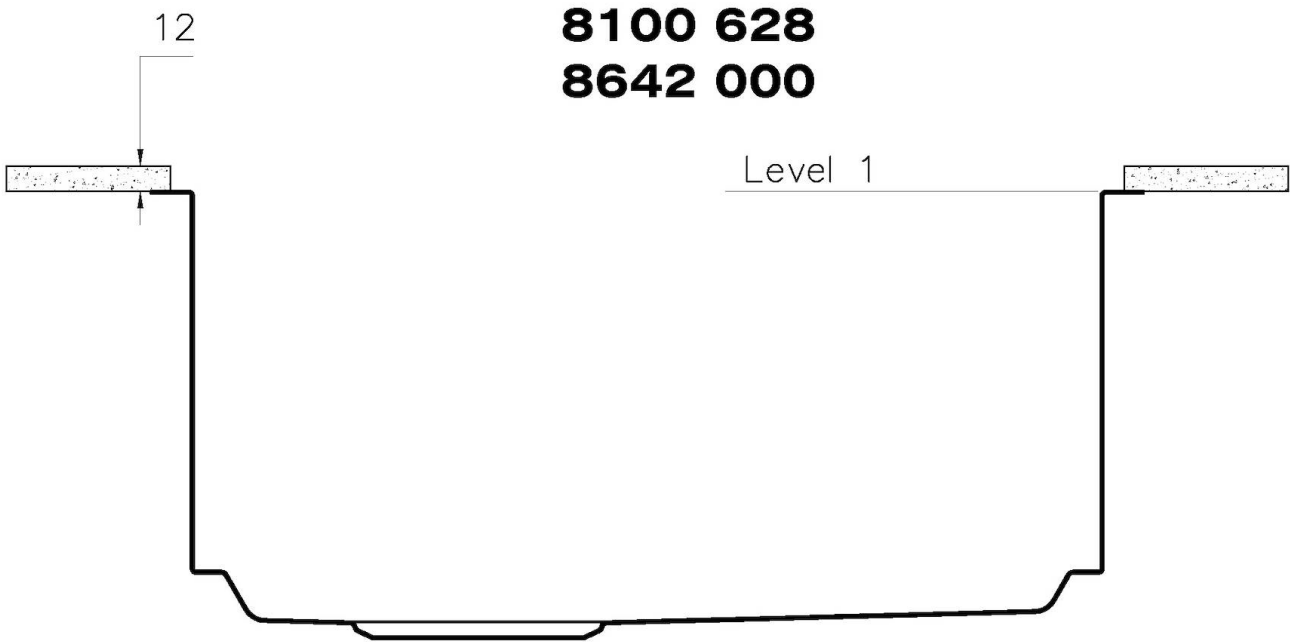

QUADRA EVO Livelli accessori / Level accessories SOTTOTOP / UNDERMOUNT

LEVEL 1:

8100 615
8100 614
8100 037
8100 620
8100 621
8100 622
8100 628
8642 000